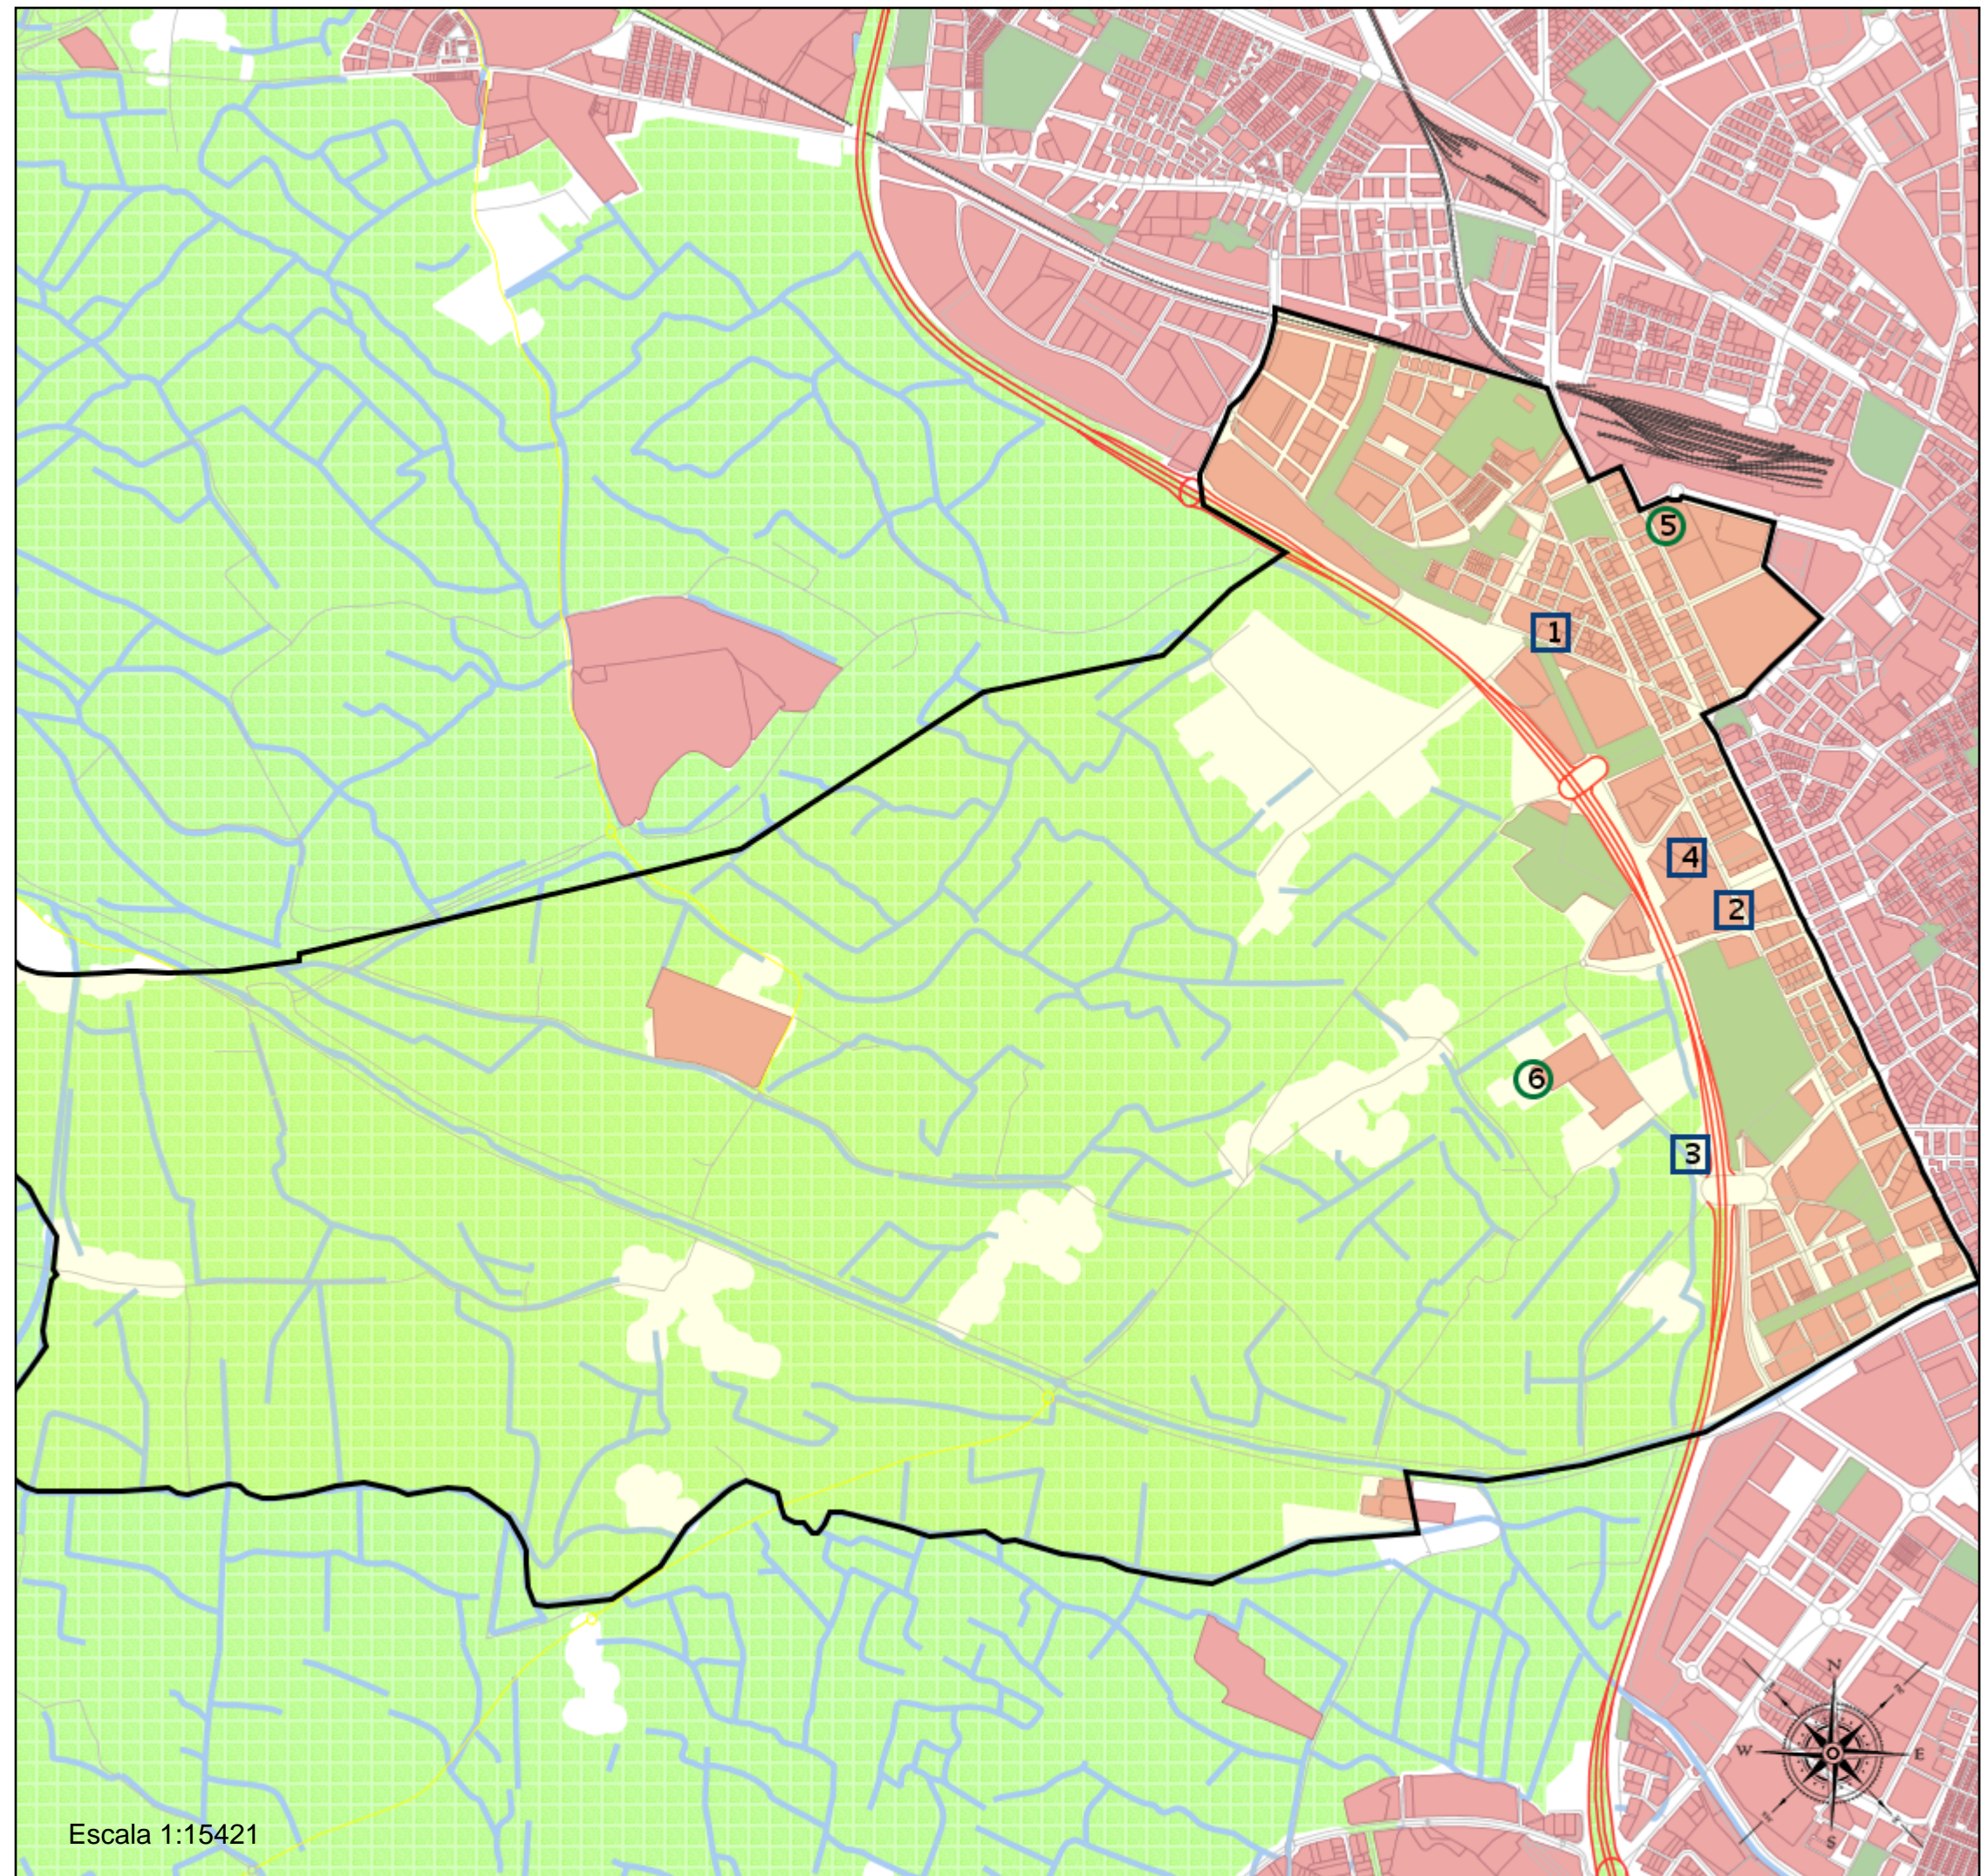

Área de influencia escolar Granada

Granada_I_P_06
18087_16_CGTA_5_RONDA_I_P_06 (Segundo Cic. Infantil/Primaria)

- (1) 18002784 - C.D.P. Santo Tomás de Villanueva
- (2) 18003028 - C.D.P. Regina Mundi
- (3) 18003508 - C.D.P. Santa María
- (4) 18004252 - C.D.P. San Isidoro
- (5) 18004461 - C.E.I.P. Fuentenueva
- (6) 18009134 - C.E.I.P. Sierra Elvira

Leyenda

-  Centros públicos
-  Centros concertados

Escala 1:15421